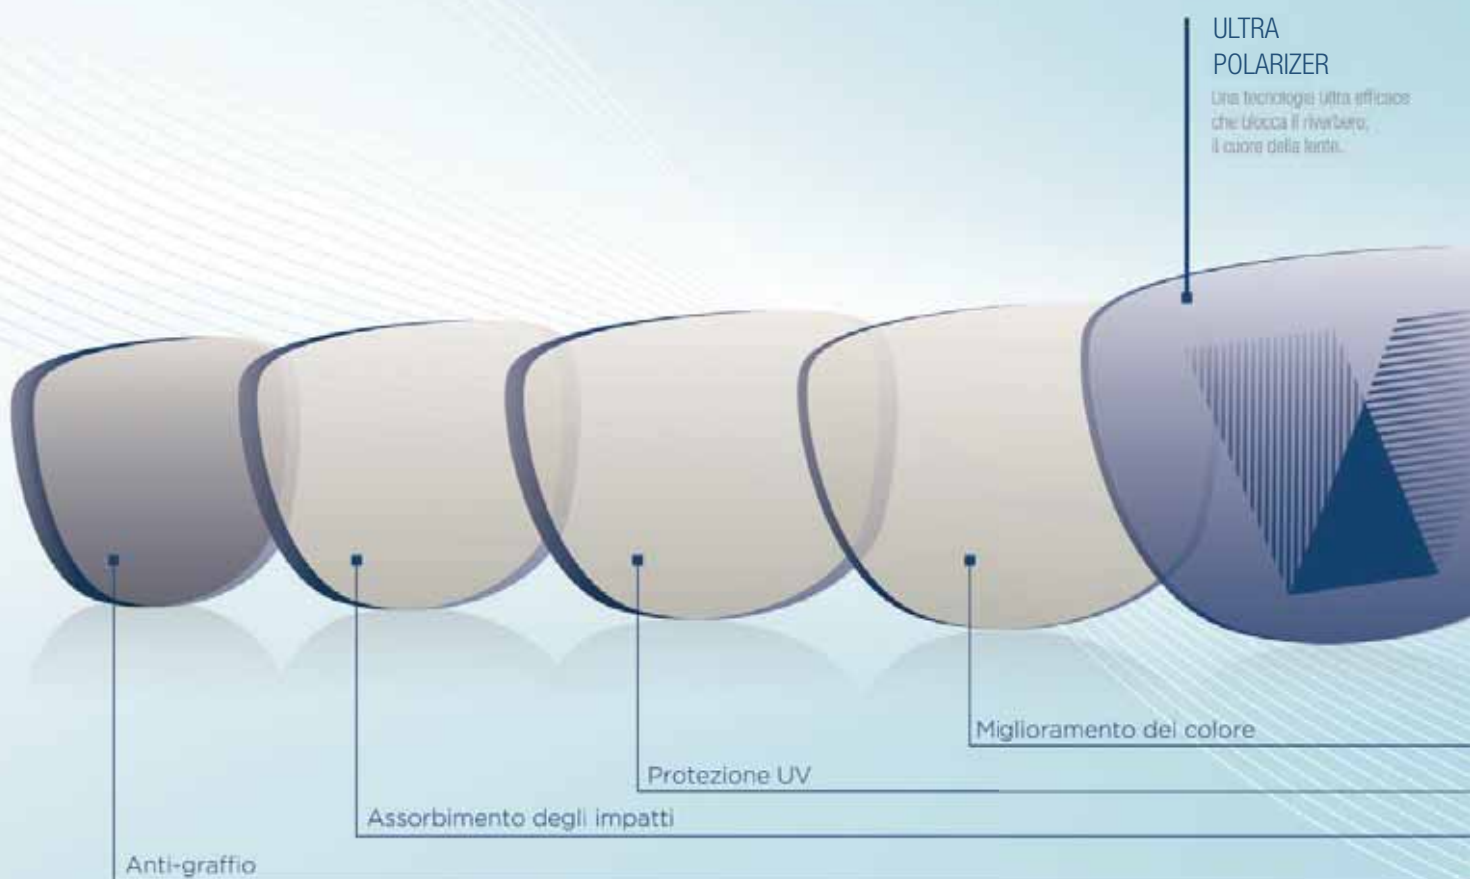

INVU™ ULTRA POLARIZED: LA TECNOLOGIA PROTETTIVA PER LE LENTI POLARIZZATE DI ULTIMA GENERAZIONE

- Swiss Eyewear Group collabora con i migliori produttori di lenti polarizzate
- Swiss Eyewear Group ha accesso agli ultimi sviluppi della tecnologia polarizzante di tutto il mercato
- Swiss Eyewear Group controlla periodicamente la qualità e certifica costantemente le aziende produttrici
- Le lenti «ultra polarizzate» INVU™ soddisfano e superano tutti gli standard internazionali per le lenti degli occhiali da sole

ULTRA POLARIZER

Una tecnologia ultra efficace che blocca il riverbero, il cuore della lente.

Anti-graffio

Assorbimento degli impatti

Protezione UV

Miglioramento del colore

TECNOLOGIA

LENTI MULTI-STRATO